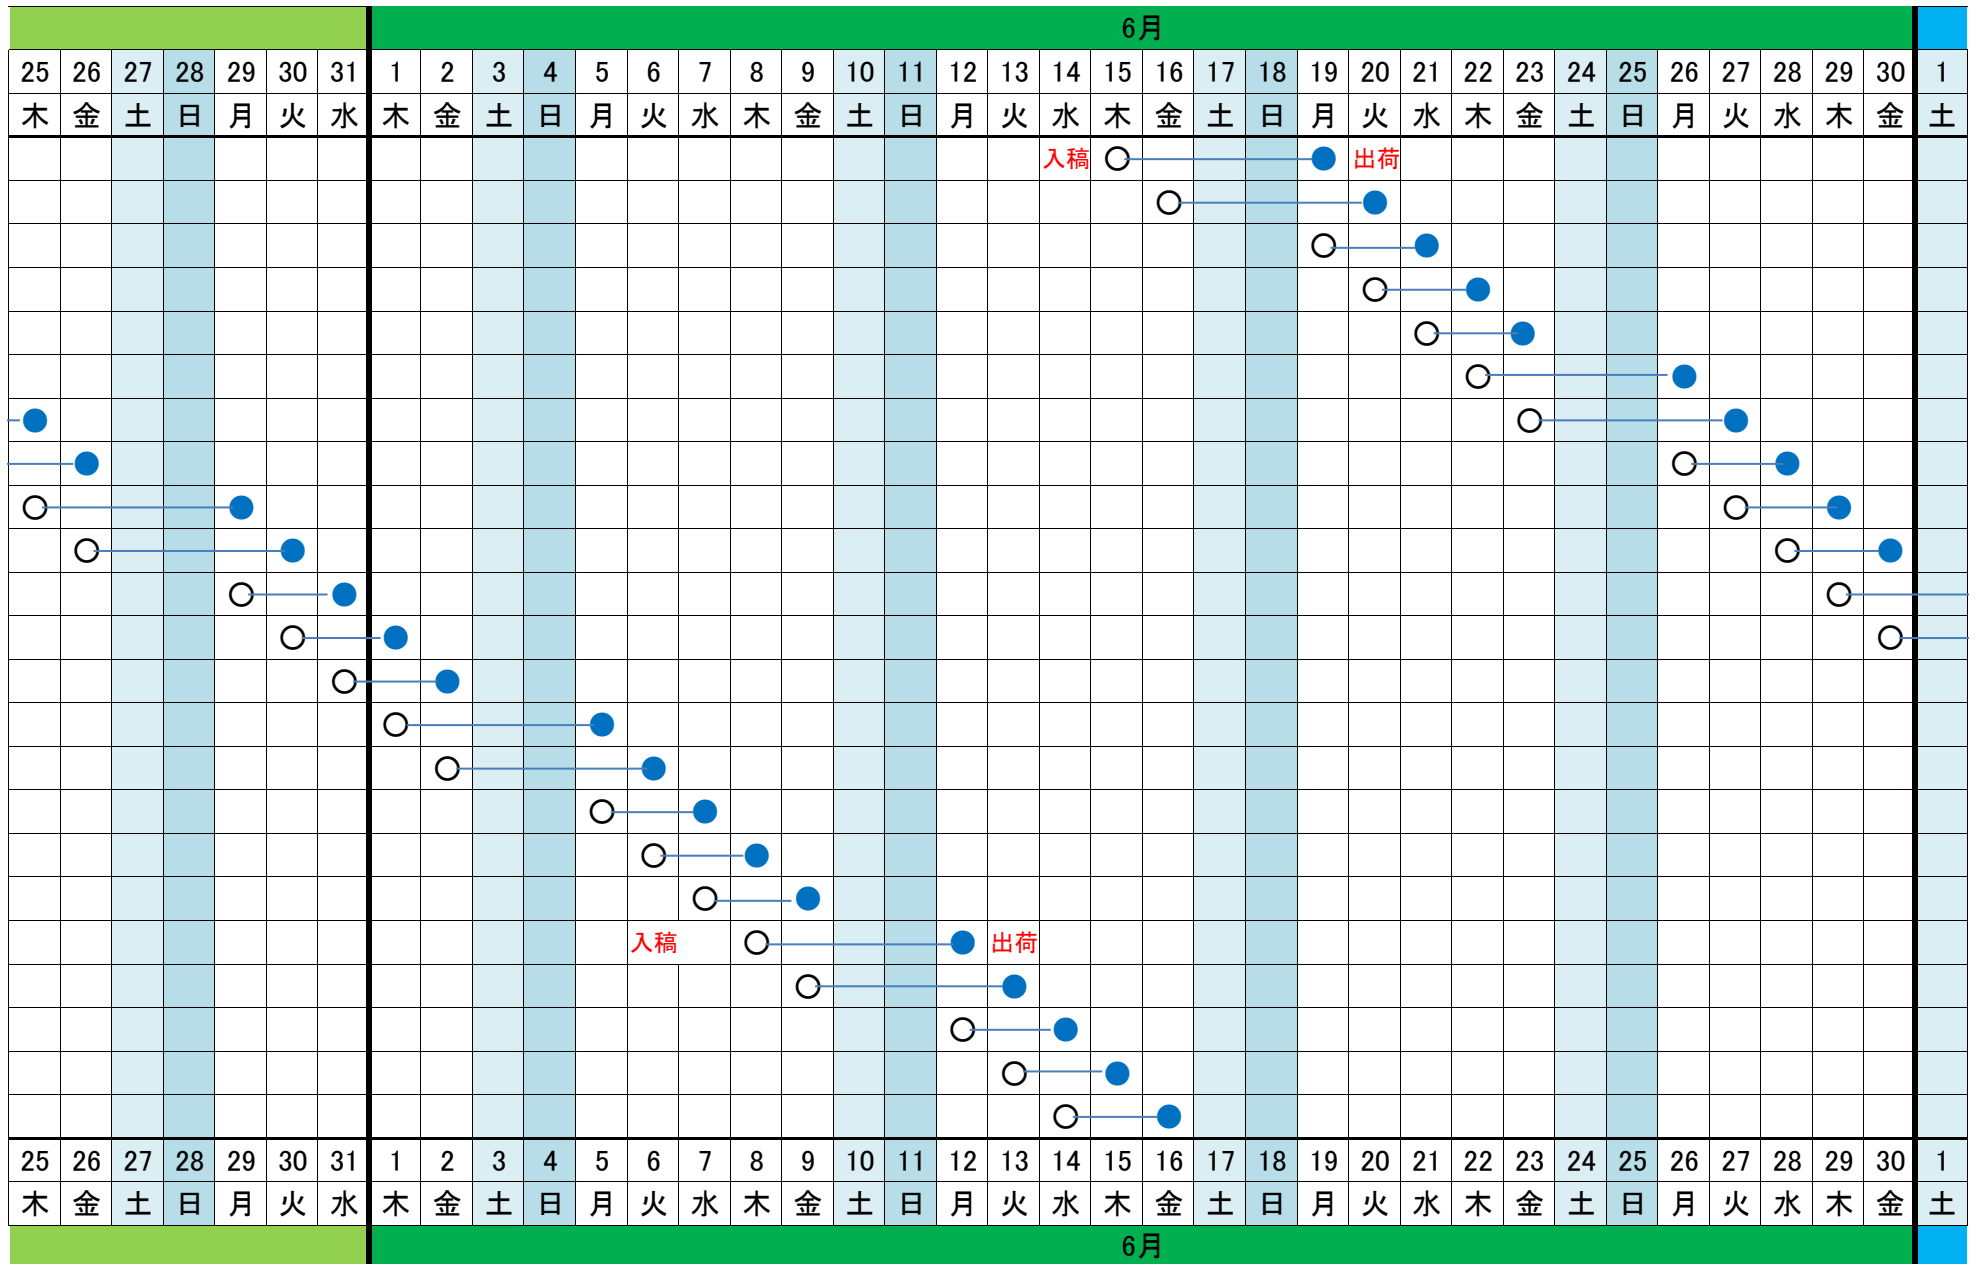

超特急仕上げ 2営業日出荷 スケジュール